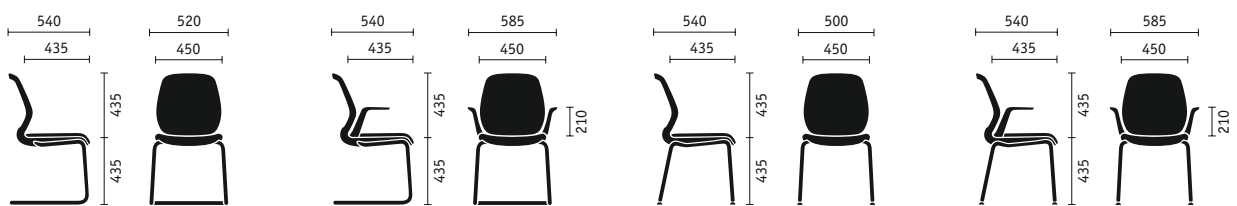

Sitzneigung

Der Neigungswinkel des Sitzes lässt sich um bis zu vier Grad anpassen, was eine leicht nach vorne geneigte Sitzposition ermöglicht.

Sitztiefe

Die Sitztiefenverstellung um bis zu 60 mm garantiert, dass die Oberschenkel bei jeder Körpergröße optimal aufliegen.

Anlehndruck und Öffnungswinkel

Die patentierte Sedus Schnellverstellung erlaubt eine einfache Einstellung des Anlehndrucks der Rückenlehne und des Öffnungswinkels.

Armlehnen

Auf Wunsch verfügt se:do über 4D-Armlehnen mit Softtouch-Auflagen, die werkzeuglos verstellt werden können.

Kopfstütze und Kleiderbügel

Um die Halswirbelsäule zu entlasten, können Höhe und Neigung bei der optionalen Nackenstütze eingestellt werden. Außerdem kann sie mit einem praktischen Kleiderbügel kombiniert werden.