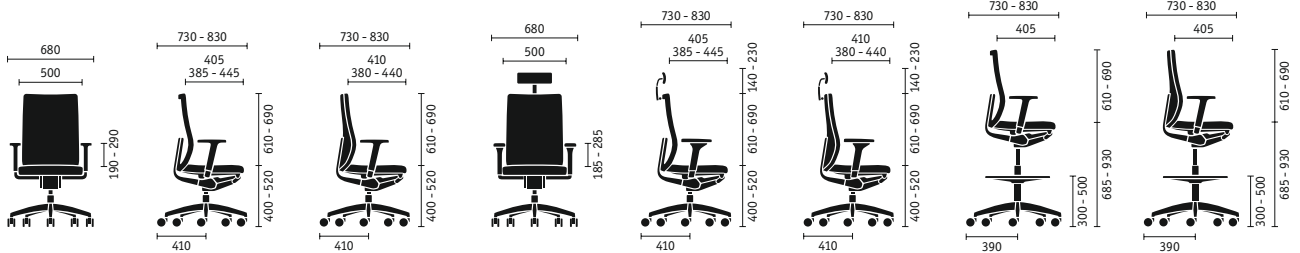

Gute Ergonomie ist auch Einstellungssache

Höhe der Rückenlehne

Die höhenverstellbare Rückenlehne lässt sich an verschiedene Körpergrößen anpassen und verfügt auf Wunsch über eine Lordosenstütze, die in der Tiefe verstellbar ist.

Sitzneigung

Der Neigungswinkel des Sitzes lässt sich um bis zu vier Grad anpassen, was eine leicht nach vorne geneigte Sitzposition ermöglicht.

Sitztiefe

Die Sitztiefenverstellung um bis zu 60 mm garantiert, dass die Oberschenkel bei jeder Körpergröße optimal aufliegen.

Anlehndruck und Öffnungswinkel

Die patentierte Sedus Schnellverstellung erlaubt eine einfache Einstellung des Anlehndrucks der Rückenlehne und des Öffnungswinkels.

Armlehnen

Auf Wunsch verfügt se:do über 4D-Armlehnen mit Softtouch-Auflagen, die werkzeuglos verstellt werden können.

Kopfstütze und Kleiderbügel

Um die Halswirbelsäule zu entlasten, können Höhe und Neigung bei der optionalen Nackenstütze eingestellt werden. Außerdem kann sie mit einem praktischen Kleiderbügel kombiniert werden.